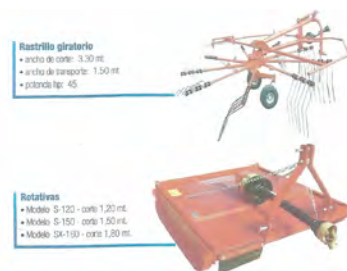

② LE PROJET

Nom	<b>Mécanisation de la récolte de fourrage</b>
Localisation	Paraguay, Departamento de Presidente Hayes, Chaco Boreal
Objectifs	Optimiser la production fourragère afin d'assurer la production de produits laitiers pour les résidents.
Bénéficiaires	Les 650 résidents de ce centre très isolé.
Problématique	Le Centre de Pa'i Puku, qui fête ses 50 ans, est devenu un élément essentiel pour le maintien de la vie sociale et culturelle la région. Ses responsables enseignent aux élèves les matières usuelles et le respect de la nature. En raison des conditions climatiques très instables et problématiques du Chaco boréal, il est difficile d'assurer l'affouragement des vaches de la ferme de Pa'i Puku. Le projet prévoit une mécanisation modeste des processus de récolte de fourrage de la ferme, par l'achat des quatre machines. Ceci permettra d'assurer l'affouragement normal et adéquat de 26 vaches laitières, en garantissant de la sorte aux 600 écoliers un apport nutritif décent en lait, yoghourts et fromages, indispensables à leur santé.
Partenaire local	Centro de Formación Integral María Medianera "Pa'i Puku"
Durée	1 an
Montant recherché	<b>CHF 10'725.-</b> sur un total de 16'500.- Principales dépenses : machines, pièces de rechange, transport