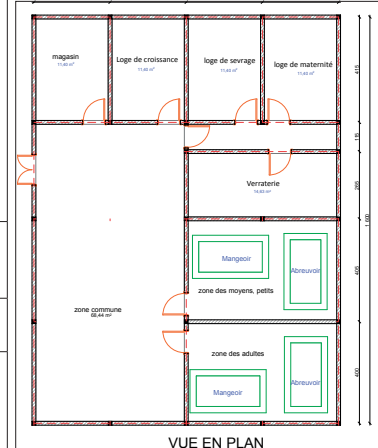

② LE PROJET

Nom	Construction d'une porcherie pour le Collège de Donia (Petit Séminaire Joseph Mukasa)
Localisation	Tchad, Province : Logone Oriental, Localité : Donia, sur la route Moundou – Goré
Objectifs	Améliorer l'autofinancement et l'auto-approvisionnement du Collège, ainsi que l'alimentation des pensionnaires.
Bénéficiaires	120 pensionnaires du collège qui profiteront d'une alimentation équilibrée (protéines, acides gras essentiels) à raison de 200 g de viande/lard par semaine.
Problématique	Le Petit Séminaire de Donia est un collège-internat où des jeunes gens (près de 120) suivent une formation secondaire de 4 ans (enseignement secondaire 1 ^{er} cycle). L'association Frère Régis Balet le soutient financièrement depuis bientôt 30 ans. Le collège est à la recherche de moyens d'autofinancement. Dans ce but, il gère, en collaboration avec les étudiants, un jardin potager ainsi qu'un petit élevage de porcs apportant un complément alimentaire indispensable. Cet élevage s'est montré rentable et la direction désire le développer. Cependant la porcherie actuelle est dans un état délabré et la Direction est à la recherche de fonds pour la construction d'une nouvelle porcherie améliorant les conditions de détention et la protection de l'environnement. Un concept d'élevage a été défini et un plan de construction, avec devis, établi par une société Tchadienne. La construction est prévue pour 2020 sous la direction du Directeur du collège.
Partenaires locaux	Collège de Donia (Petit Séminaire Joseph Mukasa), œuvre de droit privé créée par les diocèses du Tchad.
Durée	1 an
Montant déjà financé	CHF 12'000.- sur un total de 20'050.- Principales dépenses : béton armé pour les fondations et les superstructures

Iconographie : Frère Régis Balet

③ **LES RÉSULTATS**

Projet en cours	En attente
-----------------	------------

Projet de porcherie, vue latérale

Iconographie : © Frère Régis Balet